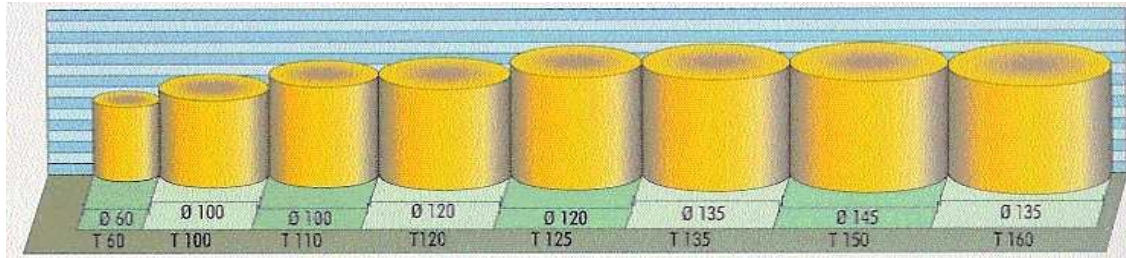

BALIRKE LERDA

• tehnični podatki

		T 60	T 100	T 110	T 125	T135	T150
Mere (m)		2,9x1,8x1,8	3,1x2,0x1,9	3,1x2,1x1,9	3,7x2,2x2,1	3,9x2,3x2,3	3,9x2,3x2,4
Dimenzija bale		60x80	95x100	110x100	122x120	122x135	122x145
Širina pick upa (mm)		1000	1160	1300	1450	1450	1450
Gume dimenzija		6,00-16	10,0/80-12	10,0/75-15,3	10,0/75-15,3	11,5/80-15,3	11,5/80-15,3
Teža (kg)		800	1230	1300	1700	1900	2000
Potrebna moč KM /KW		25/30	35/45	35/45	45/50	55/65	60/70
Potrebno št. obratov		540	540	540	540	540	540

- Pridržujemo si pravico do spremembe tehničnih podatkov!

Dodatna oprema

- vezalna naprava z mrežo (T110, T125, T135, T150) Opomba: T110 ne more imeti obeh vezalnih naprav
- dva kolesa na pobiralni napravi,
- hidravlične zavore,
- kardan z dvojnimi zglobovi ...